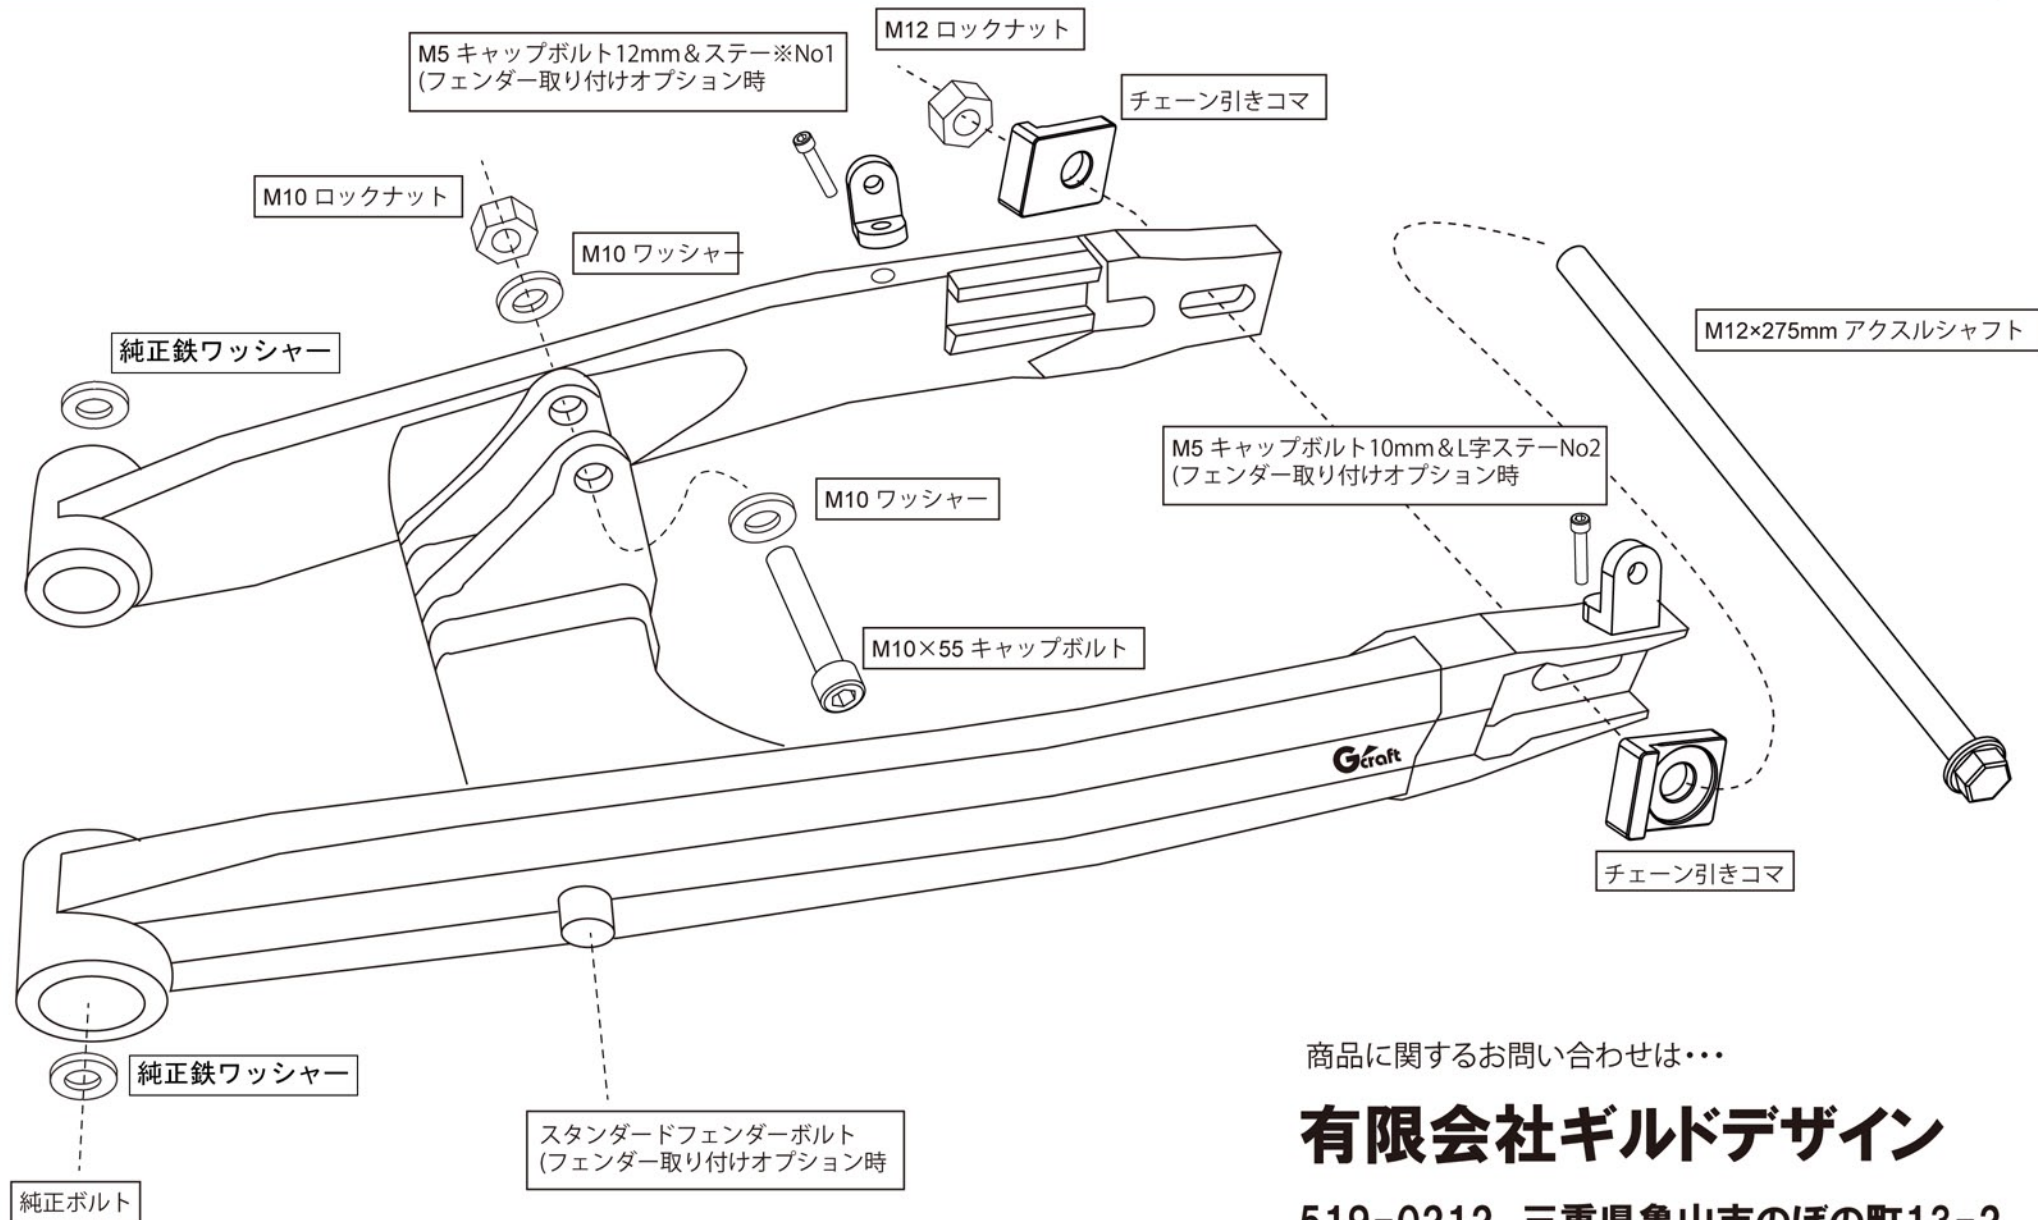

# GROM125/MSX125用スイングアーム

商品に関するお問い合わせは...