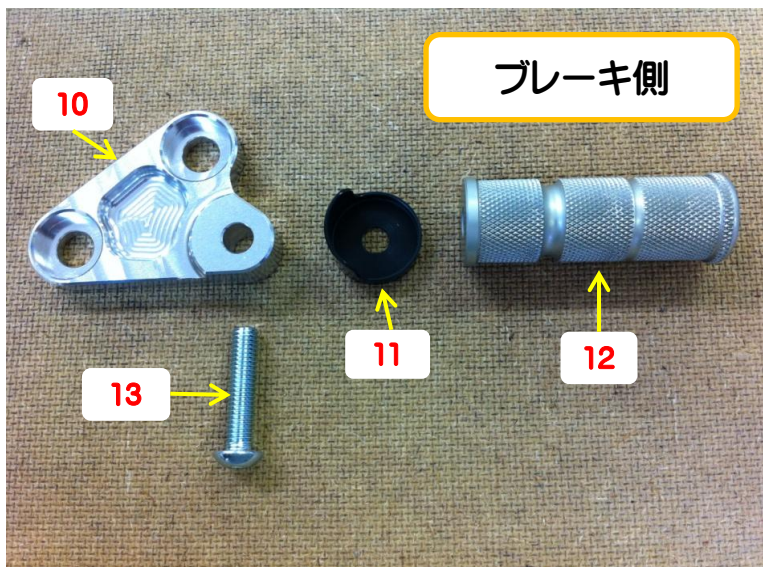

32052 エイブ用バックステップ ディスク用
(エイブ50/100用)

チェンジペダル ASSY

	部品番号	部品名
1	620284	チェンジペダル
2	620021	ペダルエンドバー
3	620022	ペダルエンドラバー
4	65020	ボタンボルト M6×25mm
5	65019	ボタンボルト M6×20mm

32052 エイブ用バックステップ ディスク用
(エイブ50/100用)

ブレーキペダル ASSY

	部品番号	部品名
6	320591	ブレーキペダル
7	65027	皿ボルト M6×15mm
8	620693	ペダル取付けカラー
9	5100425	ベアリング M10
2	620021	ペダルエンドバー
3	620022	ペダルエンドラバー
4	65020	ボタンボルト M6×25mm

32052 エイブ用バックステップ ティスク用
(エイブ50/100用)

BSプレート ASSY

	部品番号	部品名
10	620281	BSプレートR
11	320493	キックペダルガード
12	620128	ステップバー
13	65056	ボタンボルト M8×35mm
14	620282	BSプレートL

32052 エイブ用バックステップ ティスク用
(エイブ50/100用)

ブレーキ側プレート ASSY

	部品番号	部品名
15	65018	ボタンボルト M6×15mm
16	620311	プレート
17	620027	ブレーキスイッチステー
18	6220736	フランジ付きナット M6

32052 エイブ用バックステップ ティスク用 (エイブ50/100用)

その他付属部品

	部品番号	部品名
19	68122	単純カラー (20-11-16)
20	320592	単純カラー (20-11-11.5)
21	65273	割りピン
22	65222	ボタンボルト M10×30mm P1.25
23	65274	ボタンボルト M10×40mm P1.25
24	65275	ボタンボルト M10×60mm P1.25
25	65055	ボタンボルト M8×30mm
15	65018	ボタンボルト M6×15mm
26	690534	フランジ付キャップボルト M8×25mm
27	60303	スタンドホルダー
28	620696	シム M10
29	600028	ワッシャ M10
30	63200	ねじロック

32052 エイブ用バックステップ ティスク用 (エイブ50/100用)

部品番号一覧表

	部品番号	部品名
1	620284	チェンジペダル
2	620021	ペダルエンドバー
3	620022	ペダルエンドラバー
4	65020	ボタンボルト M6×25mm
5	65019	ボタンボルト M6×20mm
6	320591	ブレーキペダル
7	65027	皿ボルト M6×15mm
8	620693	ペダル取付けカラー
9	5100425	ベアリング M10
10	620281	BSプレートR