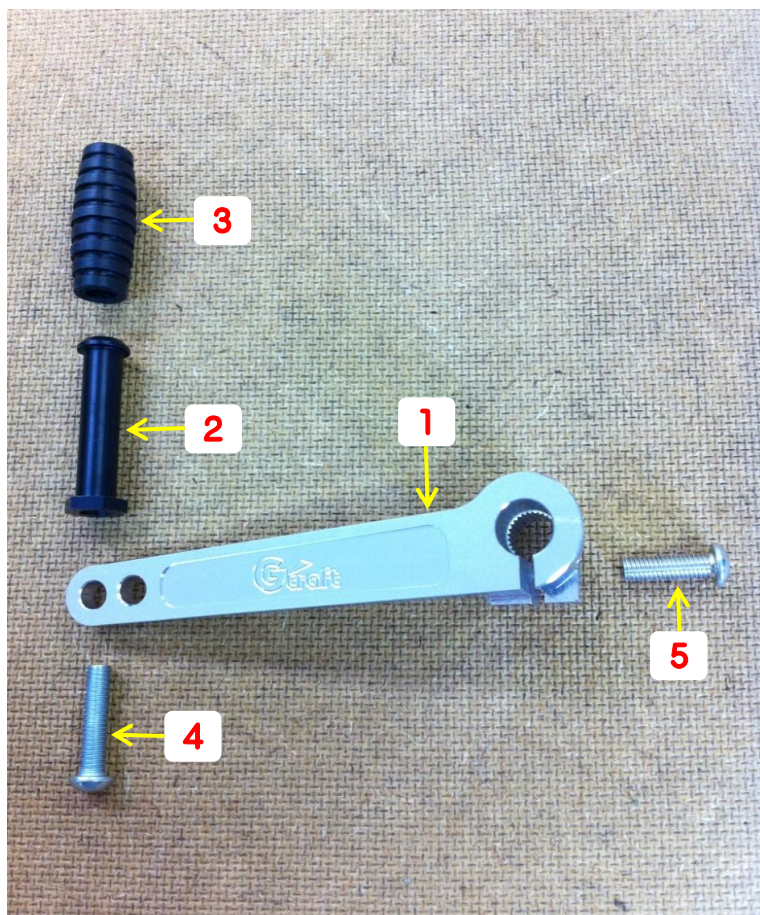

32052 エイブ用バックステップ ディスク用
(エイブ50/100用)

チェンジペダル ASSY

	部品番号	部品名
1	620284	チェンジペダル
2	620021	ペダルエンドバー
3	620022	ペダルエンドラバー
4	65020	ボタンボルト M6×25mm
5	65019	ボタンボルト M6×20mm

32052 エイブ用バックステップ ディスク用
(エイブ50/100用)

ブレーキペダル ASSY

	部品番号	部品名
6	320591	ブレーキペダル
7	65027	皿ボルト M6×15mm
8	620693	ペダル取付けカラー
9	5100425	ベアリング M10
2	620021	ペダルエンドバー
3	620022	ペダルエンドラバー
4	65020	ボタンボルト M6×25mm

32052 エイブ用バックステップ ティスク用
(エイブ50/100用)

BSプレート ASSY

	部品番号	部品名
10	620281	BSプレートR
11	320493	キックペダルガード
12	620128	ステップバー
13	65056	ボタンボルト M8×35mm
14	620282	BSプレートL

32052 エイブ用バックステップ ティスク用
(エイブ50/100用)

ブレーキ側プレート ASSY

	部品番号	部品名
15	65018	ボタンボルト M6×15mm
16	620311	プレート
17	620027	ブレーキスイッチステー
18	6220736	フランジ付きナット M6

32052 エイブ用バックステップ ティスク用 (エイブ50/100用)

その他付属部品

	部品番号	部品名
19	68122	単純カラー (20-11-16)
20	320592	単純カラー (20-11-11.5)
21	65273	割りピン
22	65222	ボタンボルト M10×30mm P1.25
23	65274	ボタンボルト M10×40mm P1.25
24	65275	ボタンボルト M10×60mm P1.25
25	65055	ボタンボルト M8×30mm
15	65018	ボタンボルト M6×15mm
26	690534	フランジ付キャップボルト M8×25mm
27	60303	スタンドホルダー
28	620696	シム M10
29	600028	ワッシャ M10
30	63200	ねじロック

32052 エイブ用バックステップ ティスク用 (エイブ50/100用)

部品番号一覧表

	部品番号	部品名
1	620284	チェンジペダル
2	620021	ペダルエンドバー
3	620022	ペダルエンドラバー
4	65020	ボタンボルト M6×25mm
5	65019	ボタンボルト M6×20mm
6	320591	ブレーキペダル
7	65027	皿ボルト M6×15mm
8	620693	ペダル取付けカラー
9	5100425	ベアリング M10
10	620281	BSプレートR