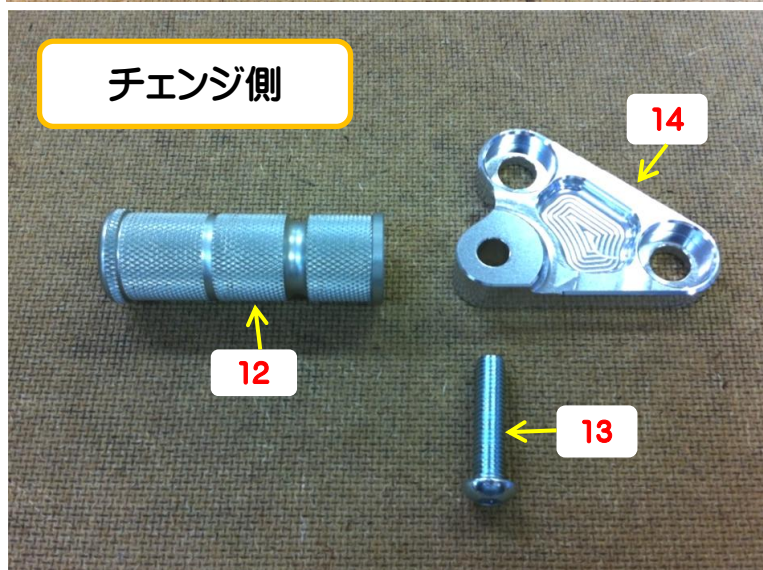

32052 エイブ用バックステップ ディスク用
(エイブ50/100用)

チェンジペダル ASSY

	部品番号	部品名
1	620284	チェンジペダル
2	620021	ペダルエンドバー
3	620022	ペダルエンドラバー
4	65020	ボタンボルト M6×25mm
5	65019	ボタンボルト M6×20mm

32052 エイブ用バックステップ ディスク用
(エイブ50/100用)

ブレーキペダル ASSY

	部品番号	部品名
6	320591	ブレーキペダル
7	65027	皿ボルト M6×15mm
8	620693	ペダル取付けカラー
9	5100425	ベアリング M10
2	620021	ペダルエンドバー
3	620022	ペダルエンドラバー
4	65020	ボタンボルト M6×25mm

32052 エイブ用バックステップ ティスク用
(エイブ50/100用)

BSプレート ASSY

	部品番号	部品名
10	620281	BSプレートR
11	320493	キックペダルガード
12	620128	ステップバー
13	65056	ボタンボルト M8×35mm
14	620282	BSプレートL

32052 エイブ用バックステップ ティスク用
(エイブ50/100用)

ブレーキ側プレート ASSY

	部品番号	部品名
15	65018	ボタンボルト M6×15mm
16	620311	プレート
17	620027	ブレーキスイッチステー
18	6220736	フランジ付きナット M6

32052 エイブ用バックステップ ティスク用 (エイブ50/100用)

その他付属部品

	部品番号	部品名
19	68122	単純カラー (20-11-16)
20	320592	単純カラー (20-11-11.5)
21	65273	割りピン
22	65222	ボタンボルト M10×30mm P1.25
23	65274	ボタンボルト M10×40mm P1.25
24	65275	ボタンボルト M10×60mm P1.25
25	65055	ボタンボルト M8×30mm
15	65018	ボタンボルト M6×15mm
26	690534	フランジ付キャップボルト M8×25mm
27	60303	スタンドホルダー
28	620696	シム M10
29	600028	ワッシャ M10
30	63200	ねじロック

32052 エイブ用バックステップ ティスク用 (エイブ50/100用)

部品番号一覧表

	部品番号	部品名
1	620284	チェンジペダル
2	620021	ペダルエンドバー
3	620022	ペダルエンドラバー
4	65020	ボタンボルト M6×25mm
5	65019	ボタンボルト M6×20mm
6	320591	ブレーキペダル
7	65027	皿ボルト M6×15mm
8	620693	ペダル取付けカラー
9	5100425	ベアリング M10
10	620281	BSプレートR