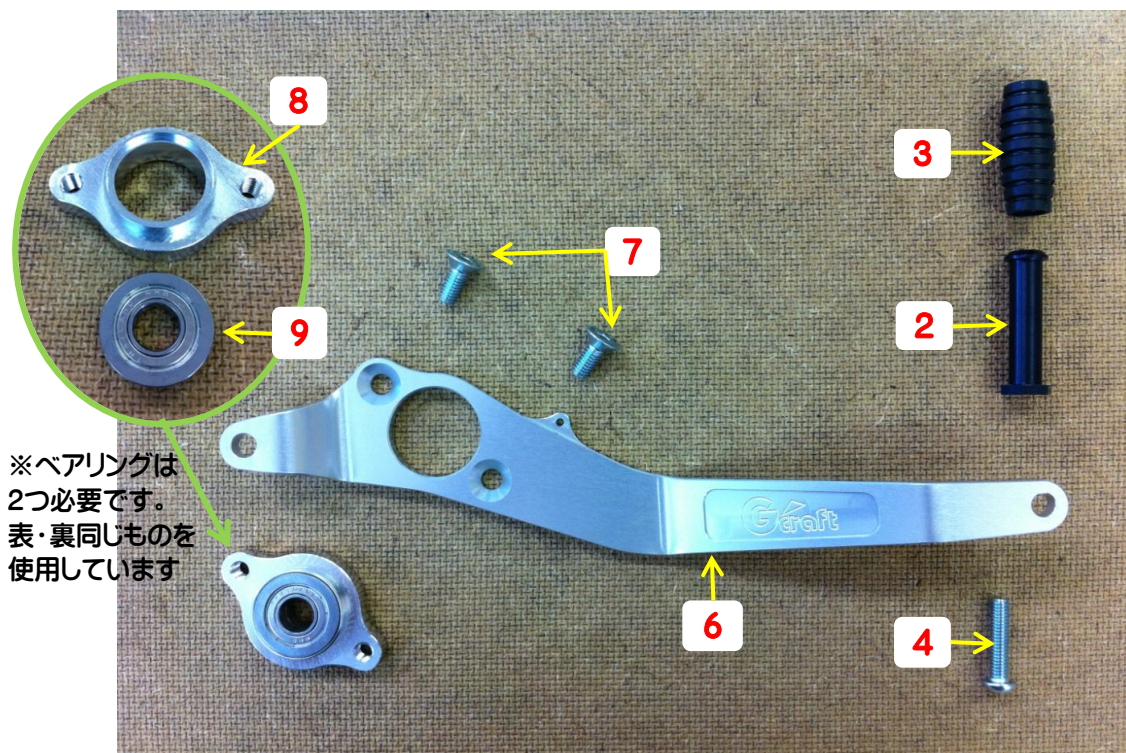

32052 エイブ用バックステップ ディスク用
(エイブ50/100用)

チェンジペダル ASSY

	部品番号	部品名
1	620284	チェンジペダル
2	620021	ペダルエンドバー
3	620022	ペダルエンドラバー
4	65020	ボタンボルト M6×25mm
5	65019	ボタンボルト M6×20mm

32052 エイブ用バックステップ ディスク用
(エイブ50/100用)

ブレーキペダル ASSY

	部品番号	部品名
6	320591	ブレーキペダル
7	65027	皿ボルト M6×15mm
8	620693	ペダル取付けカラー
9	5100425	ベアリング M10
2	620021	ペダルエンドバー
3	620022	ペダルエンドラバー
4	65020	ボタンボルト M6×25mm

32052 エイブ用バックステップ ティスク用
(エイブ50/100用)

BSプレート ASSY

	部品番号	部品名
10	620281	BSプレートR
11	320493	キックペダルガード
12	620128	ステップバー
13	65056	ボタンボルト M8×35mm
14	620282	BSプレートL

32052 エイブ用バックステップ ティスク用
(エイブ50/100用)

ブレーキ側プレート ASSY

	部品番号	部品名
15	65018	ボタンボルト M6×15mm
16	620311	プレート
17	620027	ブレーキスイッチステー
18	6220736	フランジ付きナット M6

32052 エイブ用バックステップ ティスク用 (エイブ50/100用)

その他付属部品

	部品番号	部品名
19	68122	単純カラー (20-11-16)
20	320592	単純カラー (20-11-11.5)
21	65273	割りピン
22	65222	ボタンボルト M10×30mm P1.25
23	65274	ボタンボルト M10×40mm P1.25
24	65275	ボタンボルト M10×60mm P1.25
25	65055	ボタンボルト M8×30mm
15	65018	ボタンボルト M6×15mm
26	690534	フランジ付キャップボルト M8×25mm
27	60303	スタンドホルダー
28	620696	シム M10
29	600028	ワッシャ M10
30	63200	ねじロック

32052 エイブ用バックステップ ティスク用 (エイブ50/100用)

部品番号一覧表

	部品番号	部品名
1	620284	チェンジペダル
2	620021	ペダルエンドバー
3	620022	ペダルエンドラバー
4	65020	ボタンボルト M6×25mm
5	65019	ボタンボルト M6×20mm
6	320591	ブレーキペダル
7	65027	皿ボルト M6×15mm
8	620693	ペダル取付けカラー
9	5100425	ベアリング M10
10	620281	BSプレートR