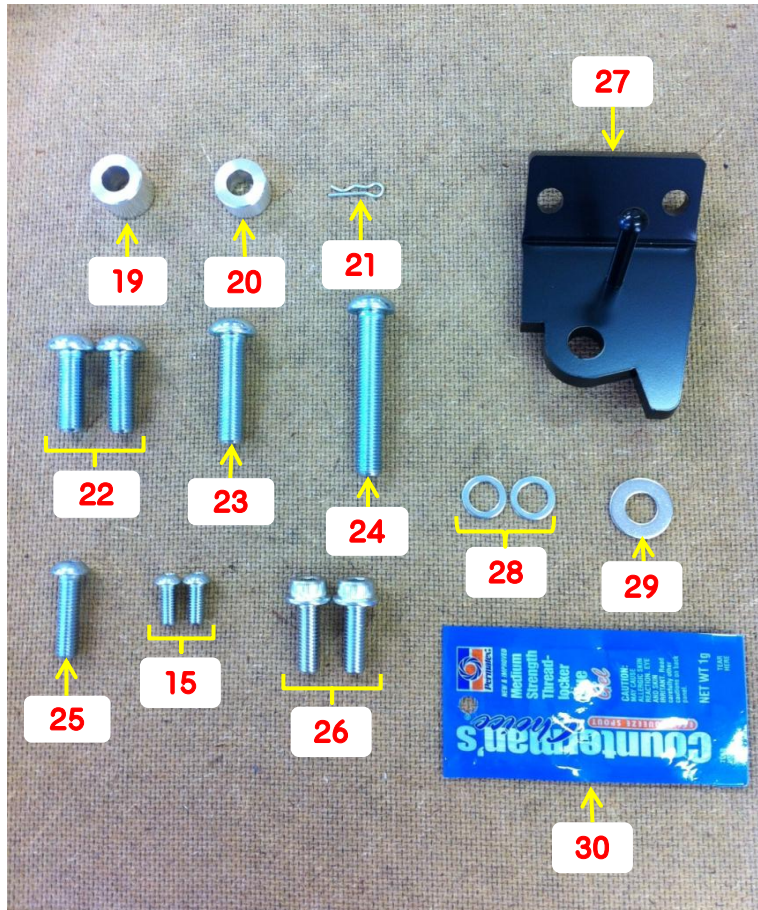

32052 エイブ用バックステップ ディスク用
(エイブ50/100用)

チェンジペダル ASSY

	部品番号	部品名
1	620284	チェンジペダル
2	620021	ペダルエンドバー
3	620022	ペダルエンドラバー
4	65020	ボタンボルト M6×25mm
5	65019	ボタンボルト M6×20mm

32052 エイブ用バックステップ ディスク用
(エイブ50/100用)

ブレーキペダル ASSY

	部品番号	部品名
6	320591	ブレーキペダル
7	65027	皿ボルト M6×15mm
8	620693	ペダル取付けカラー
9	5100425	ベアリング M10
2	620021	ペダルエンドバー
3	620022	ペダルエンドラバー
4	65020	ボタンボルト M6×25mm

32052 エイブ用バックステップ ティスク用
(エイブ50/100用)

BSプレート ASSY

	部品番号	部品名
10	620281	BSプレートR
11	320493	キックペダルガード
12	620128	ステップバー
13	65056	ボタンボルト M8×35mm
14	620282	BSプレートL

32052 エイブ用バックステップ ティスク用
(エイブ50/100用)

ブレーキ側プレート ASSY

	部品番号	部品名
15	65018	ボタンボルト M6×15mm
16	620311	プレート
17	620027	ブレーキスイッチステー
18	6220736	フランジ付きナット M6

32052 エイブ用バックステップ ティスク用 (エイブ50/100用)

その他付属部品

	部品番号	部品名
19	68122	単純カラー (20-11-16)
20	320592	単純カラー (20-11-11.5)
21	65273	割りピン
22	65222	ボタンボルト M10×30mm P1.25
23	65274	ボタンボルト M10×40mm P1.25
24	65275	ボタンボルト M10×60mm P1.25
25	65055	ボタンボルト M8×30mm
15	65018	ボタンボルト M6×15mm
26	690534	フランジ付キャップボルト M8×25mm
27	60303	スタンドホルダー
28	620696	シム M10
29	600028	ワッシャ M10
30	63200	ねじロック

32052 エイブ用バックステップ ティスク用 (エイブ50/100用)

部品番号一覧表

	部品番号	部品名
1	620284	チェンジペダル
2	620021	ペダルエンドバー
3	620022	ペダルエンドラバー
4	65020	ボタンボルト M6×25mm
5	65019	ボタンボルト M6×20mm
6	320591	ブレーキペダル
7	65027	皿ボルト M6×15mm
8	620693	ペダル取付けカラー
9	5100425	ベアリング M10
10	620281	BSプレートR